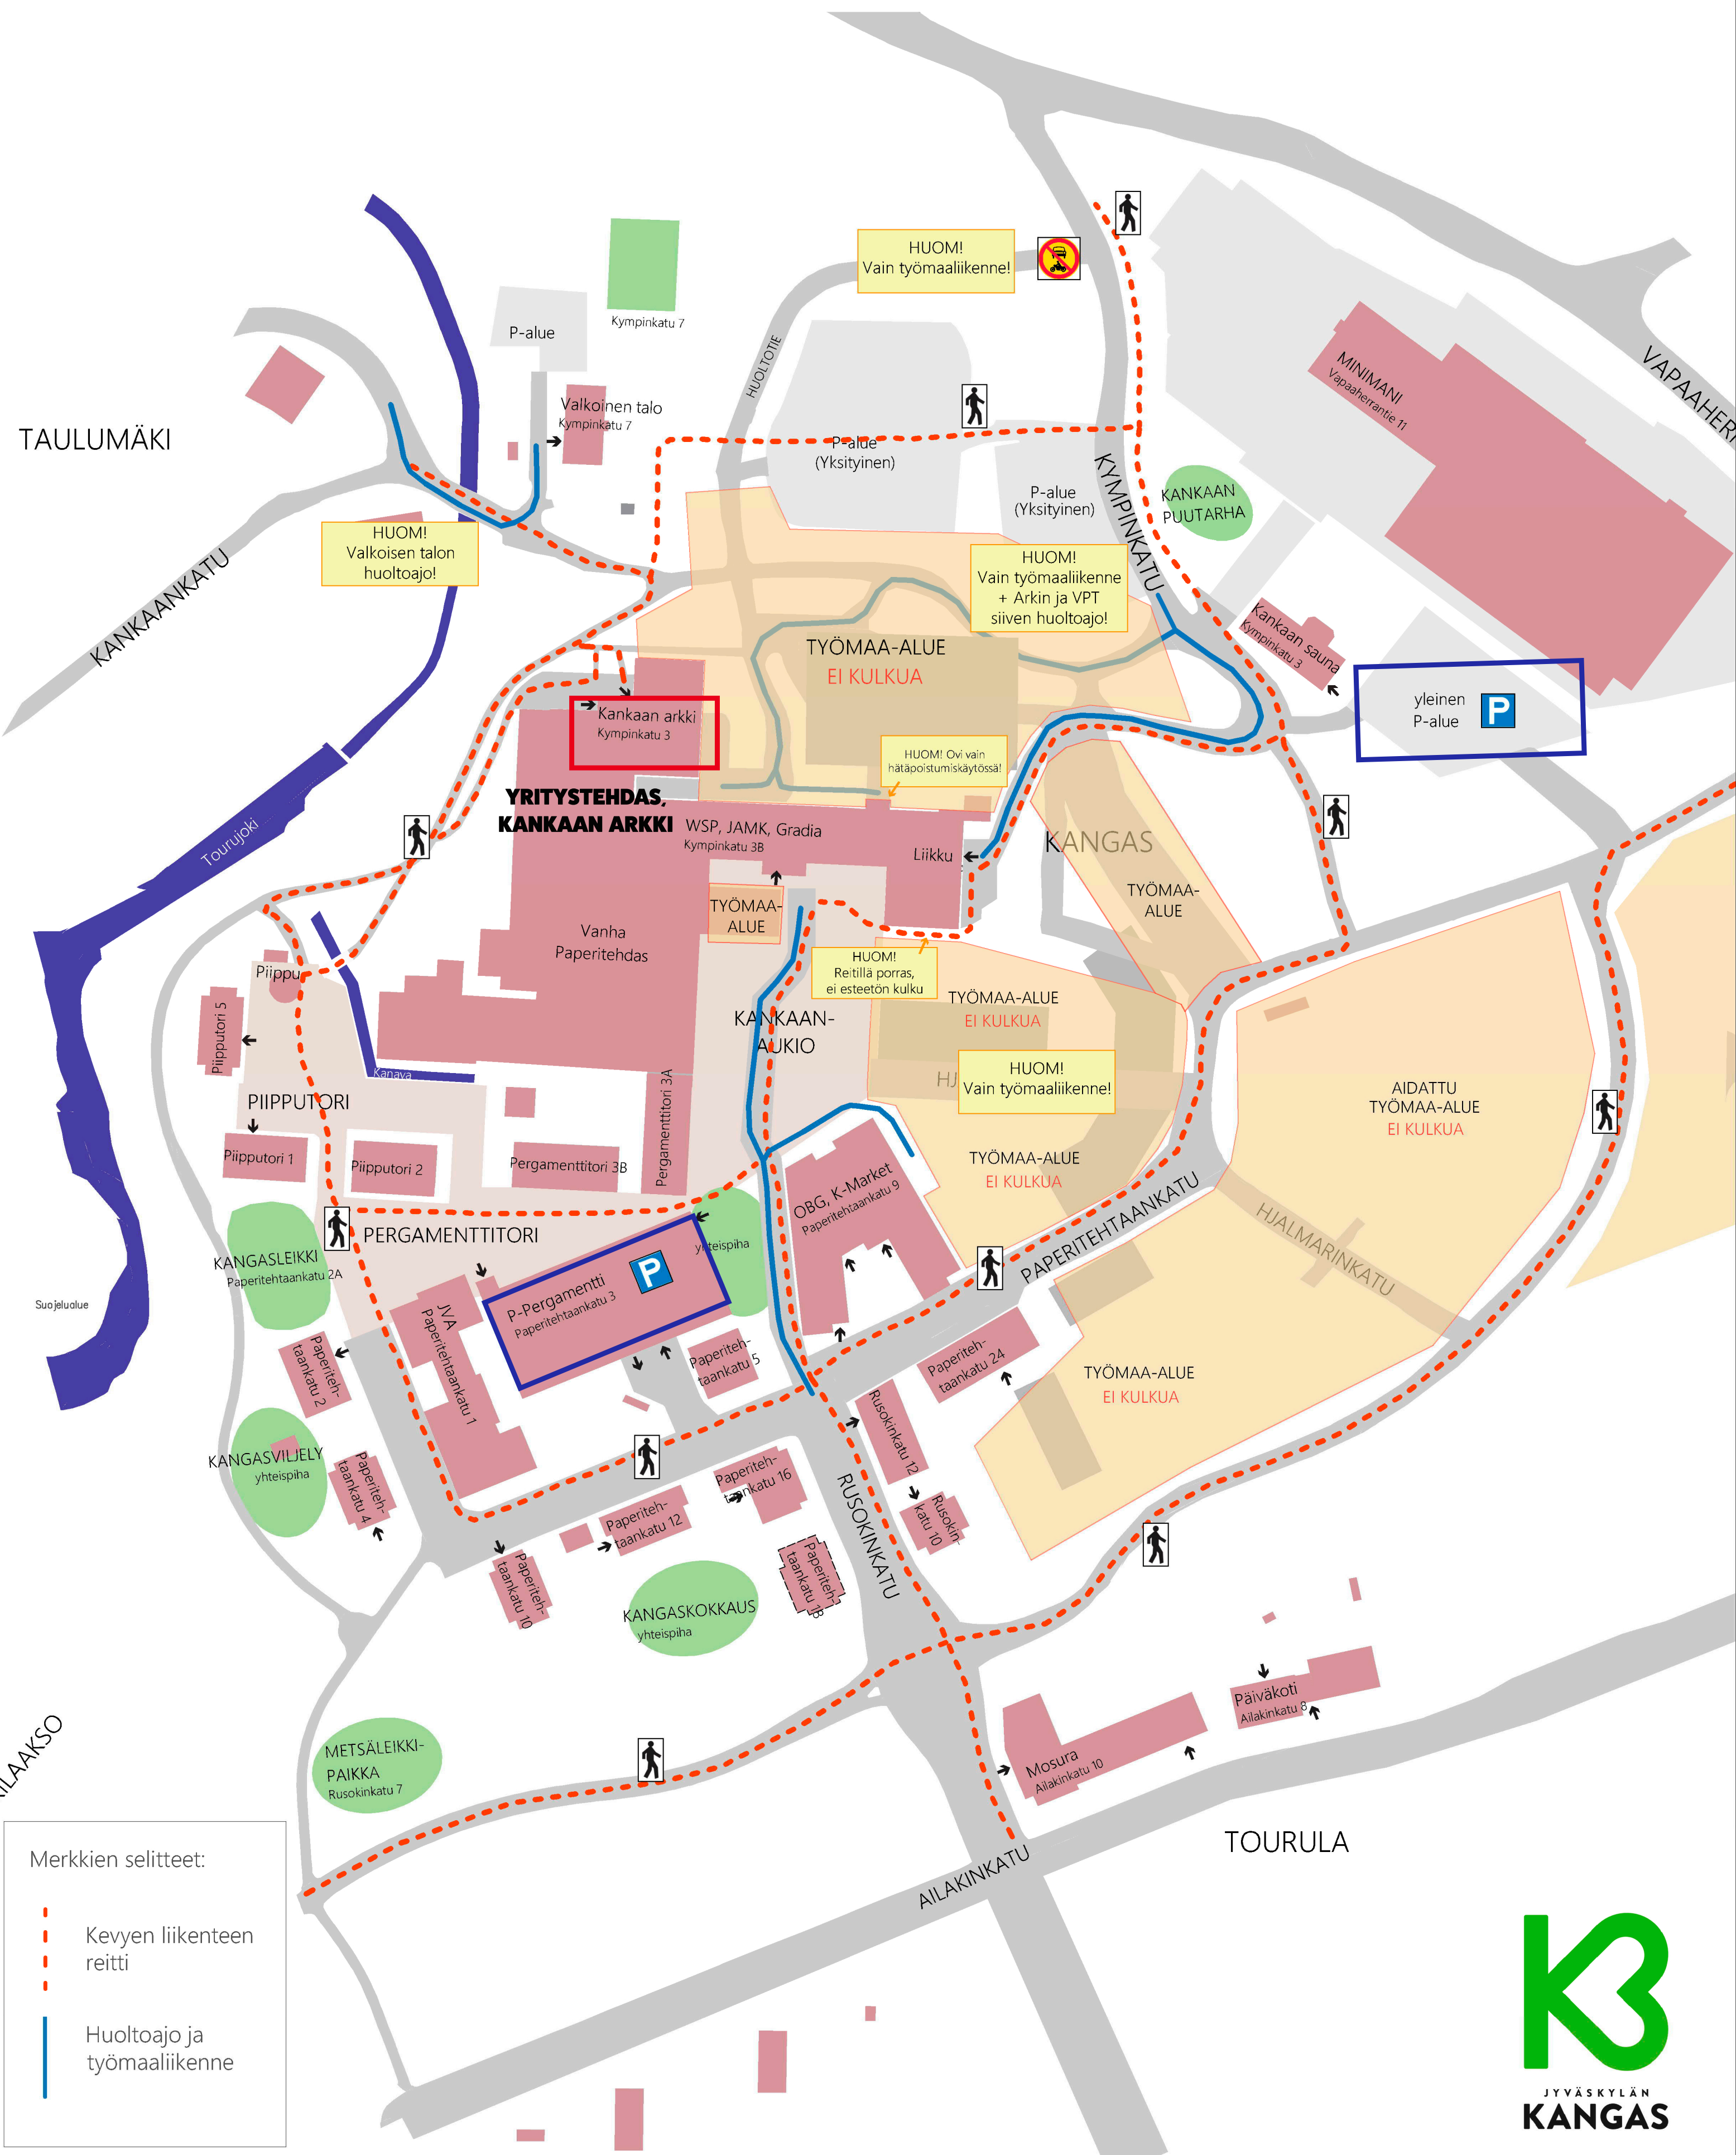

KANKAAN OPASKARTTA

Merkkien selitteet:

- Kevyen liikenteen reitti
- Huoltoajo ja työmaaliikenne